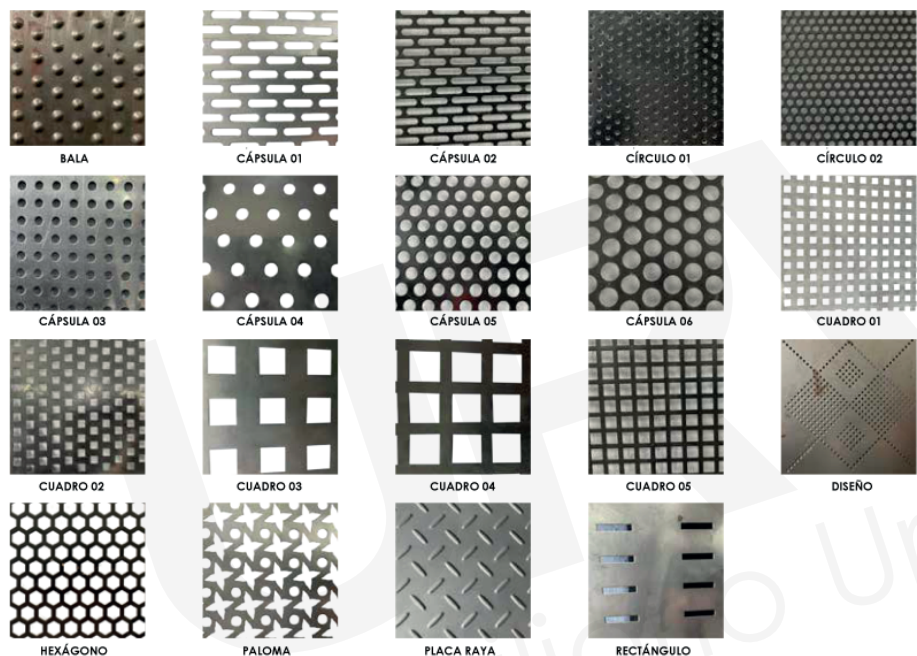

DESCRIPCIÓN

Bote de basura fabricado en plástimadera de 2×1 y tapa de rechazado, pata de tubo de 3" y placa para fijar al piso.

- Alto: 90 cms., Diámetro: 45 cms.
- Terminado en pintura electrostática disponible en cualquier color (Consulta disponibilidad en productos).
- Ideal para parques, jardines, plazas públicas, fraccionamientos, cotos, restaurantes rústicos, etc.

Manejamos diferentes tipos de láminas perforadas para los Botes de basura

Contamos con diferentes colores de pintura electrostática en polvo

Manejamos diferentes colores de Plastimadera para los Botes de basura